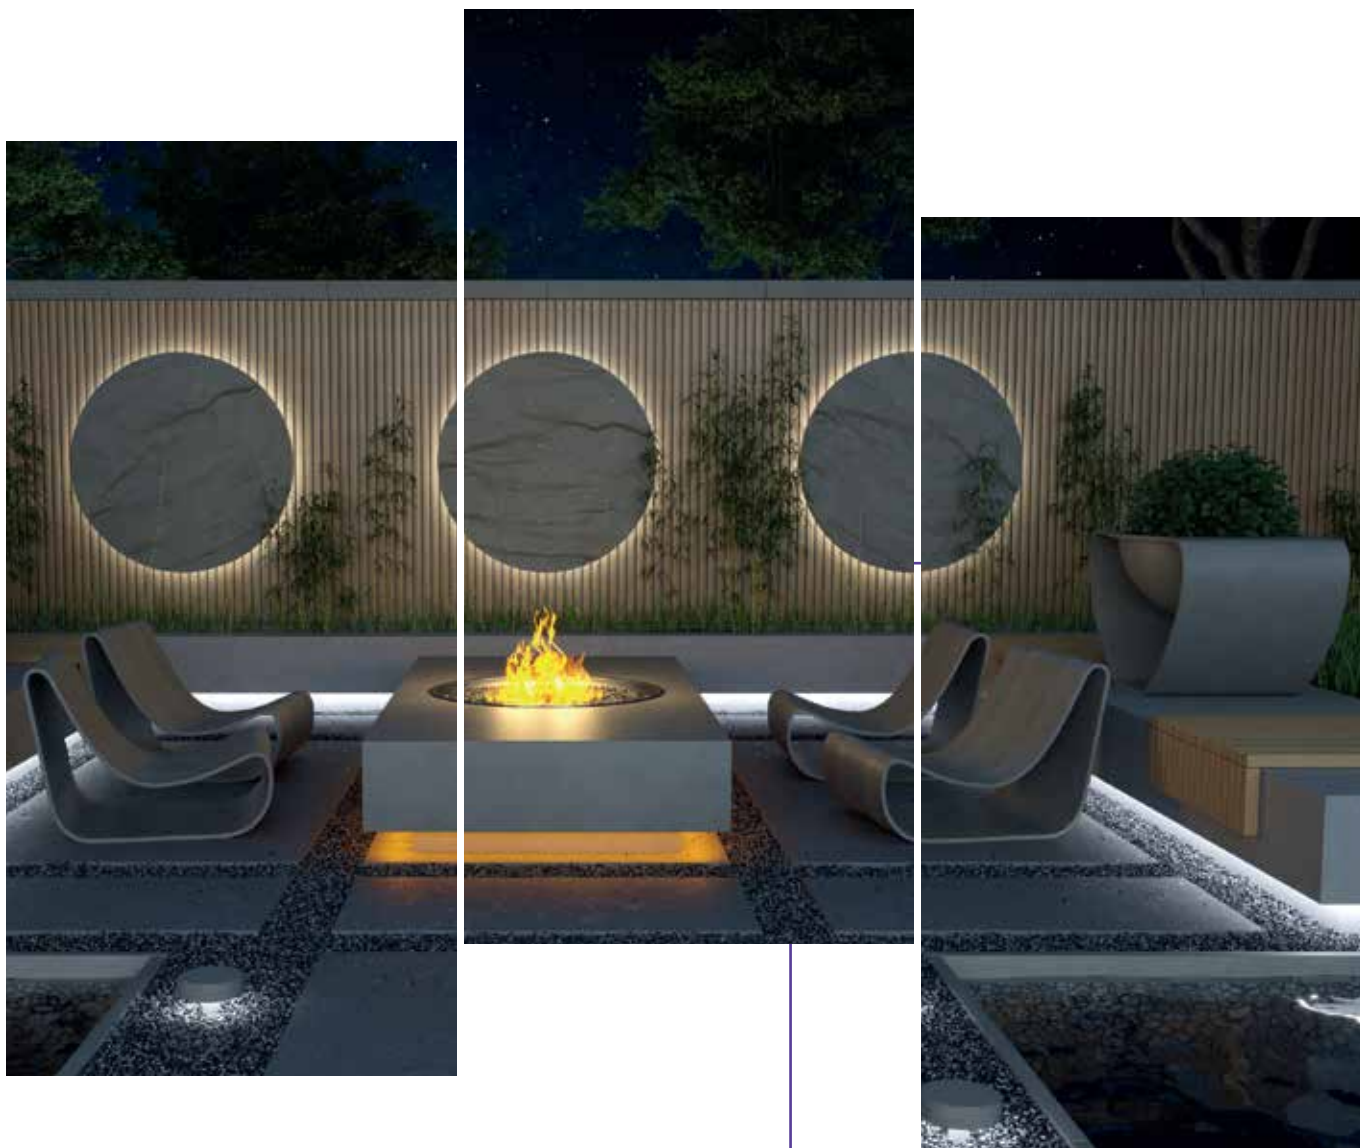

di luna

коллекция