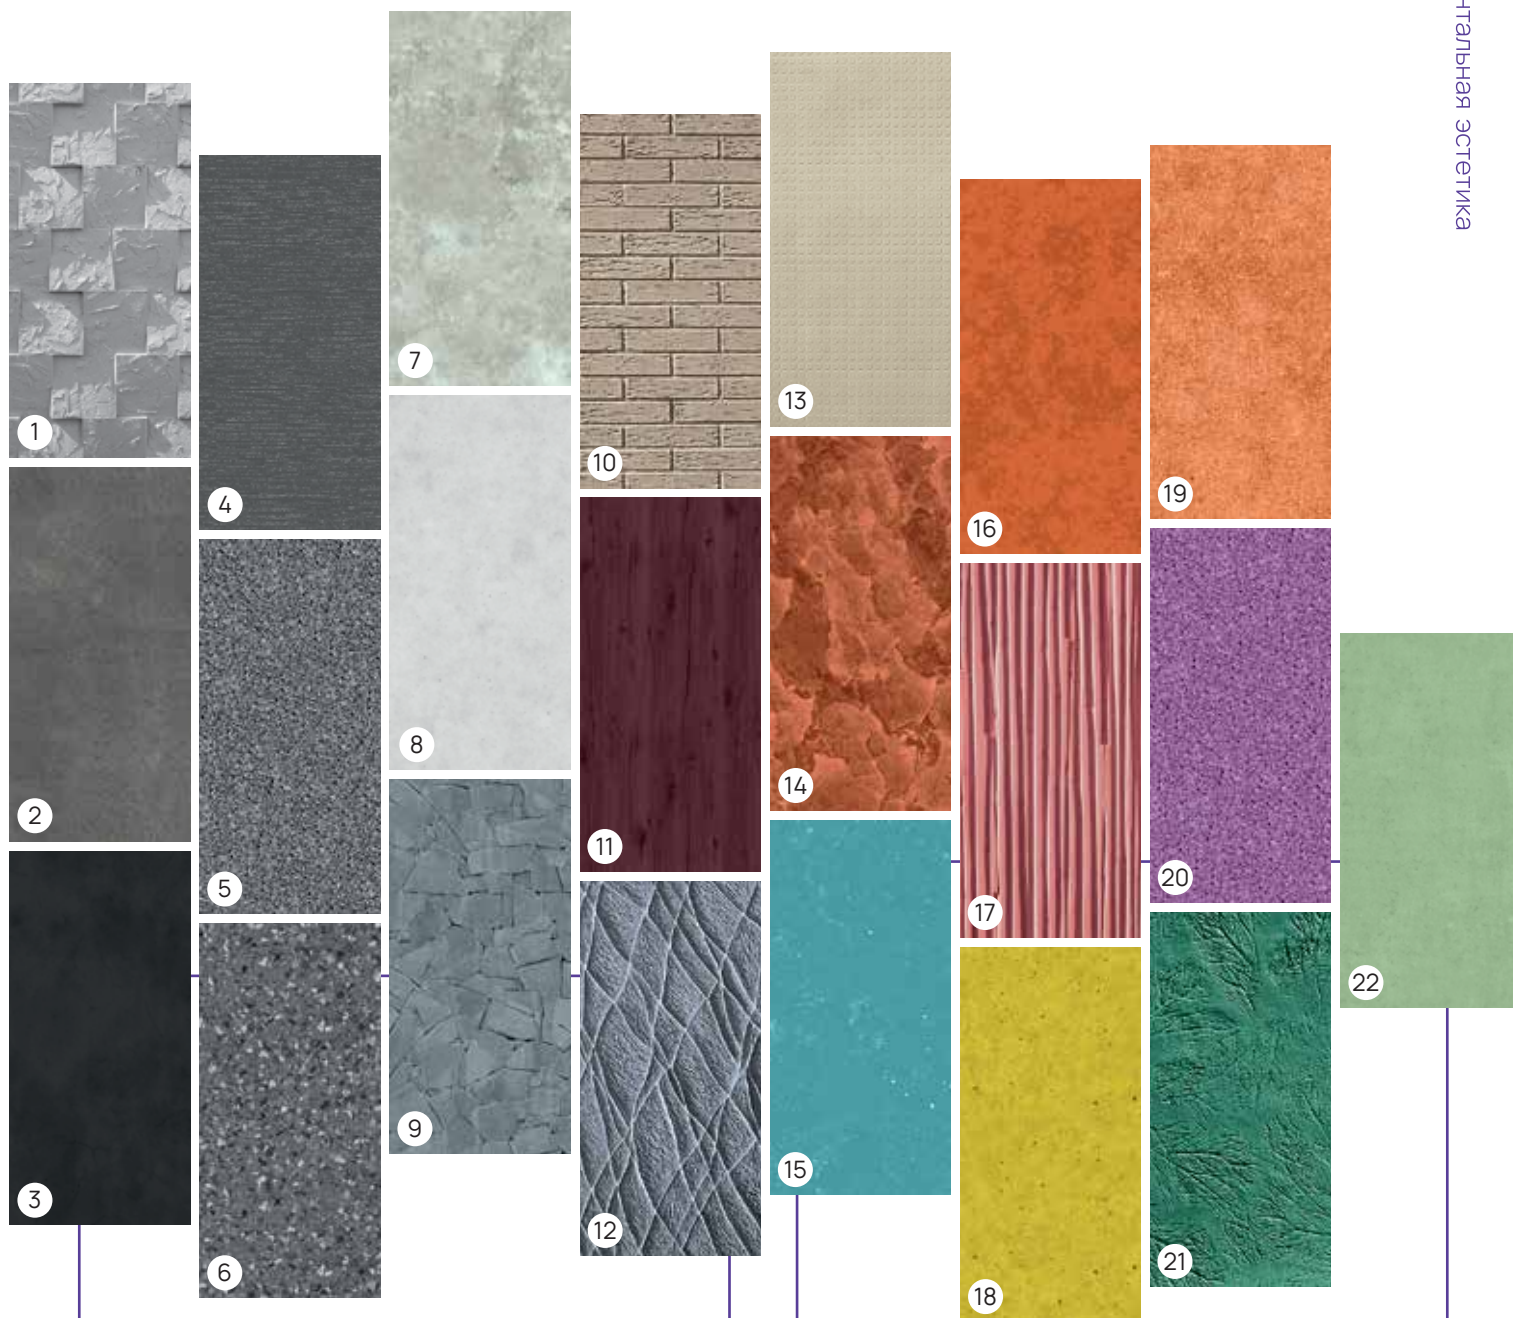

Болотная набережная,
г.Москва
Архитектор: Ренцо Пиано

Больше работ на сайте:
uniqston.ru

ЦВЕТА И ТЕКСТУРЫ

Одно из заметных преимуществ технологии UNIQUESTON перед многими другими материалами — широкие возможности создания форм и фактур, а также доступность большого выбора цветов и оттенков. Пластичность этих модификаций позволяет с высокой точностью создавать:

- го- и барельефы;
- лепнину с самыми различными узорами и мельчайшими деталями;
- вскрытую фактуру (с наполнителями из крошки привлекательно выглядящих пород камня);
- имитацию кладки из тесаного диокама;
- кирпичной кладки;
- грубой штукатурки;
- камня, подвергшегося влиянию эрозии;
- состаренной древесины и т. д.

Такой широкий выбор фактур делает материал практически универсальным для облицовки фасадов, декорирования интерьеров, изготовления всевозможных изделий от декоративных ваз, подпорных стен, статуй, водопадов до сантехники.

Такие возможности рецептуры позволяют получать широчайший ассортимент изделий даже внутри категории, варьируя фактуры и цвета.

Текстуры

- | | | |
|----------------|---------------|---------------|
| 1. 3d | 9. pietra | 17. rigato |
| 2. ruvido | 10. mattone | 18. con fori |
| 3. vulcanico | 11. albero | 19. greco |
| 4. trasparente | 12. ornamento | 20. granulosa |
| 5. siciliano | 13. di stampa | 21. impronta |
| 6. terrazzo | 14. roccia | 22. opaco |
| 7. nuvoloso | 15. brillante | |
| 8. cemento | 16. intonaco | |