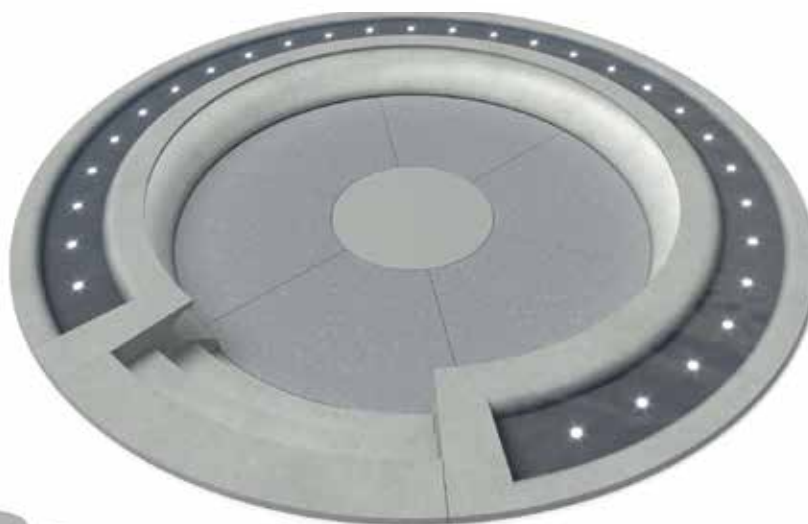

Светильник
120×120×h200
Арт.: LSL120C22

Основание
400×160×420
Арт.: LF400C22

Зона под кострище
5930×5930×h420
Арт.: LRP5930C22