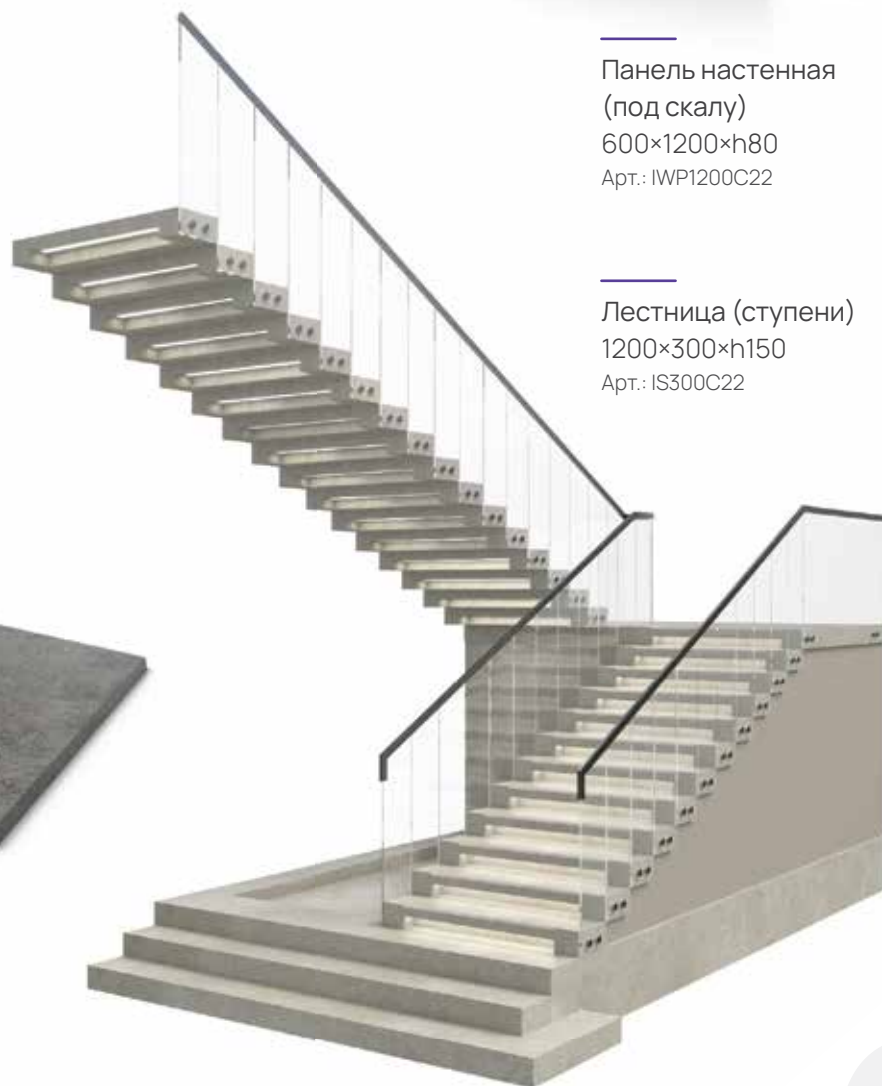

Барная стойка
6250×1180×h1350
Арт.: IBC6250A22

contrastante

коллекция

Камин
2700×945×h1630
Арт.: IF2700C22

Столик
1000×910×h300
Арт.: ITS1000C22

Панель настенная
(под скалу)
600×1200×h80
Арт.: IWP1200C22

Лестница (ступени)
1200×300×h150
Арт.: IS300C22