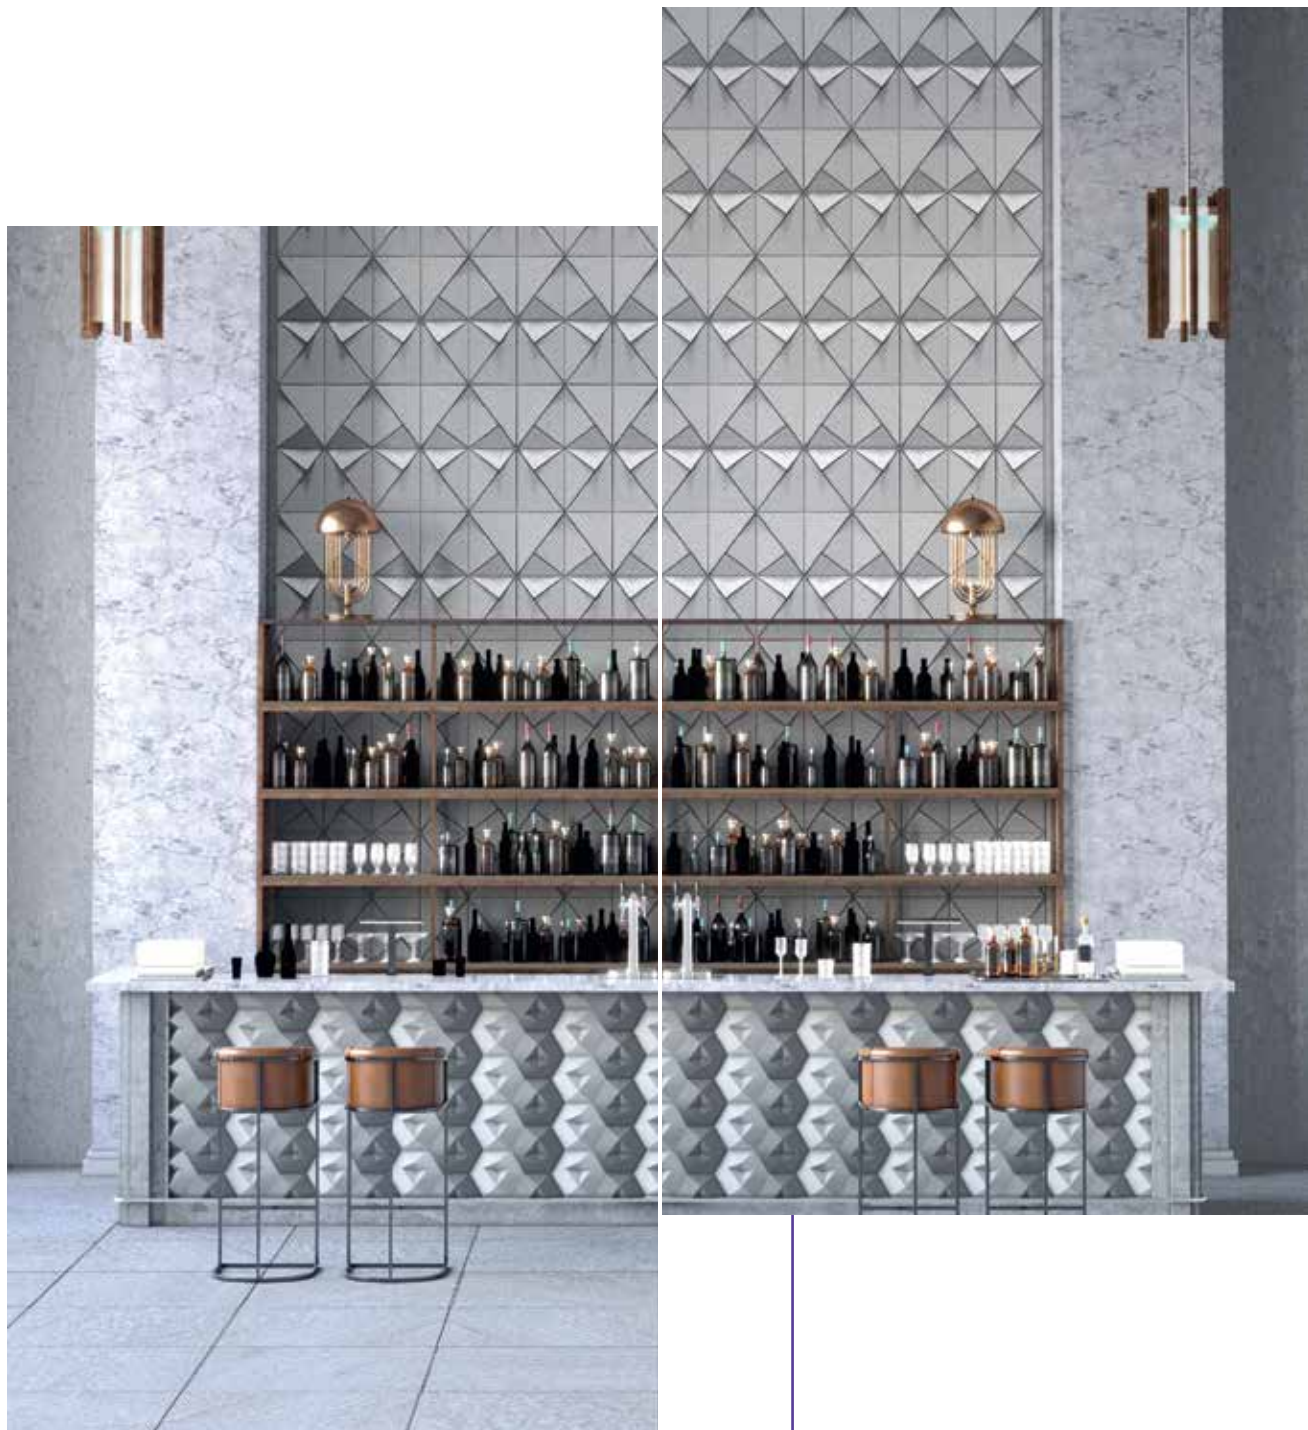

Стол
2000×1000×h778
Арт.: IT2000AN22

angolato

коллекция

Пилястра (модуль)
1000×500×h1000
Арт.: IP1000A22

Постамент под пилястру
1100×550×h150
Арт.: IB500A22

Плитка
200×400×h30
Арт.: IT400A22

Плитка
300×300×h60
Арт.: IT300A22